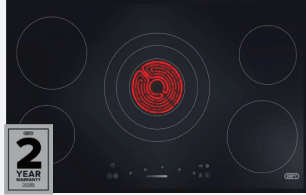

DEFY

ART OF LIVING

nictus

SUPER SALE!

MORE SPECIALS AVAILABLE IN-STORE

DEFY Gemini THERMOFAN+ Double Oven Mirror AIRFIRE

DBO768 **N\$ 18 400**

Deposit: N\$ 1840
Installment: N\$ 990

DEFY Slimline Touch Control THERMOFAN+ Eye-Level Oven

DBO499 **N\$ 9 400**

Deposit: N\$ 940
Installment: N\$ 563

DEFY Box Set Bundle (DBO484E & DHG133)

DCB843E

Deposit: N\$ 800
Installment: N\$ 497

DEFY Box Set Bundle (DBO489E & DHD406A)

N\$ 8 000

DEFY Box Set Bundle (DBO489E & DHD406A)

DCB896E

Deposit: N\$ 1 030
Installment: N\$ 606

DEFY 65cm Slimline Touch Control Vitroc ceramic Hob

DHD406A **N\$3 700**

Deposit: N\$ 370
Installment: N\$ 293

DEFY 82cm Gemini Touch Control Vitroc ceramic Triple Zone Hob

DHD514 **N\$10 000**

Deposit: N\$ 1 000
Installment: N\$ 592

DEFY 60cm Slimline Gas On Glass Hob

DHG604 **N\$5 000**

Deposit: N\$ 500
Installment: N\$ 355