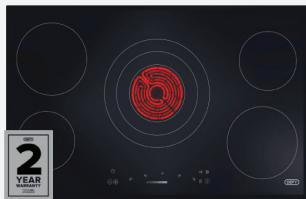

DEFY

ART OF LIVING

nictus

**SUPER SALE!**

MORE SPECIALS AVAILABLE IN-STORE

DEFY Gemini THERMOFAN+ Double Oven Mirror AIRFIRE

DBO768 **N\$ 18 400**

Deposit: N\$ 1840  
Installment: N\$ 990

DEFY Slimline Touch Control THERMOFAN+ Eye-Level Oven

DBO499 **N\$ 9 400**

Deposit: N\$ 940  
Installment: N\$ 563

DEFY Box Set Bundle (DBO484E & DHG133)

DCB843E

DEFY Box Set Bundle (DBO489E & DHD406A)

**N\$ 8 000**

Deposit: N\$ 800  
Installment: N\$ 497

DEFY Box Set Bundle (DBO489E & DHD406A)

DCB896E

DEFY Box Set Bundle (DBO489E & DHD406A)

**N\$10 300**

Deposit: N\$ 1 030  
Installment: N\$ 606

DEFY 65cm Slimline Touch Control Vitroceramic Hob

DHD406A **N\$3 700**

Deposit: N\$ 370  
Installment: N\$ 293

DEFY 82cm Gemini Touch Control Vitroceramic Triple Zone Hob

DHD514 **N\$10 000**

Deposit: N\$ 1 000  
Installment: N\$ 592

DEFY 60cm Slimline Gas On Glass Hob