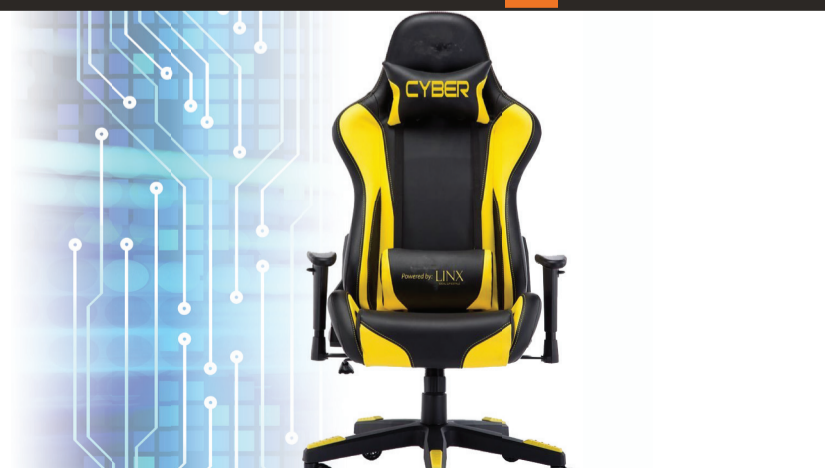

N\$ 13 439
N\$ 742 PM
x 24 months
10% deposit

BEANBAG
COURDROY | DUCK EGG
140x90cm

N\$ 10 719
N\$ 613 PM
x 24 months
10% deposit

GAMING DESK
WHITE
H74 x W180 x D70cm

N\$ 6 029
N\$ 613 PM
x 24 months
10% deposit