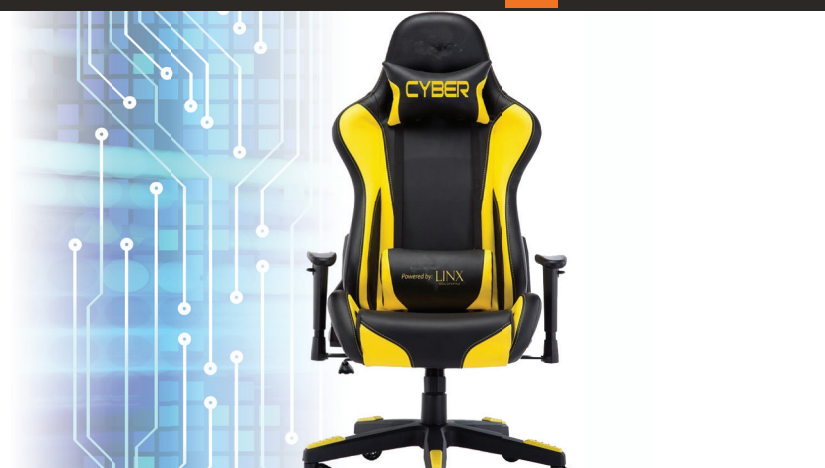

N\$ 13 439
N\$ 742 PM
x 24 months
10% deposit

BEANBAG
COURDROY | DUCK EGG
140x90cm

N\$ 10 719
N\$ 613 PM
x 24 months
10% deposit

GAMING DESK
WHITE
H74 x W180 x D70cm

N\$ 6 029
N\$ 613 PM
x 24 months
10% deposit