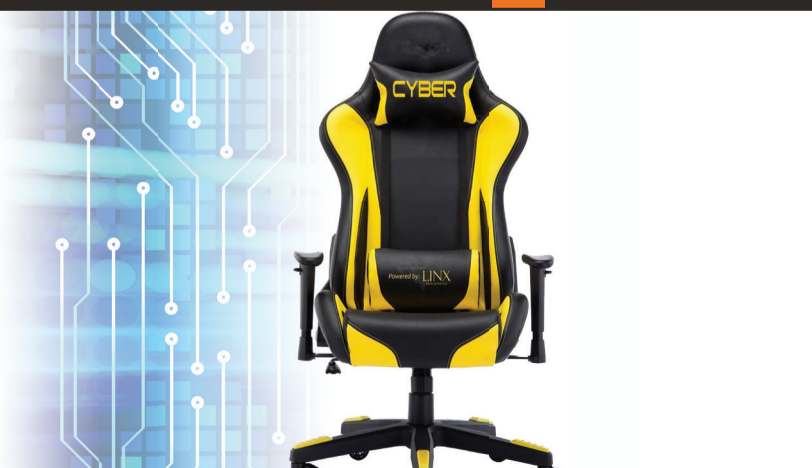

N\$ 13 439
N\$ 742 PM
x 24 months
10% deposit

BEANBAG
COURDROY | DUCK EGG
140x90cm

N\$ 10 719
N\$ 613 PM
x 24 months
10% deposit

GAMING DESK
WHITE
H74 x W180 x D70cm

N\$ 6 029
N\$ 613 PM
x 24 months
10% deposit