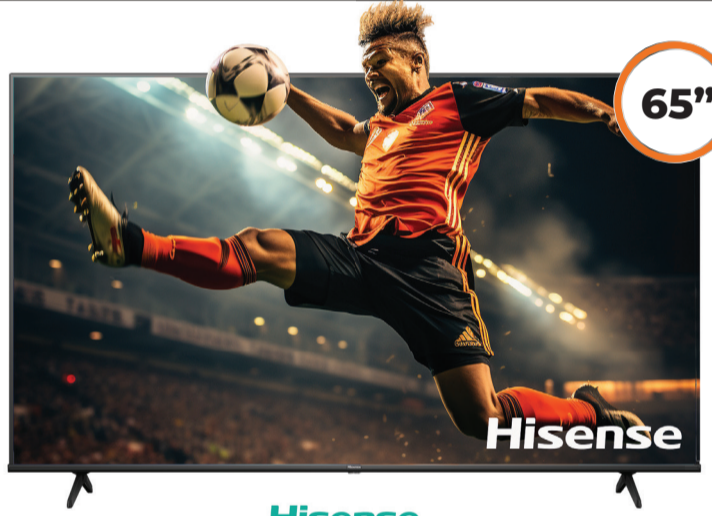

H370BMIB-WD
BLACK MIRROR

N\$ 6 799
N\$ 389 PM
x 24 months
10% deposit

647 LITRES

SAMSUNG

FRIDGE/FREEZER

RS62R5011M9
Inox

N\$ 19 999
N\$ 1 045 PM
x 24 months
10% deposit

514 LITRES