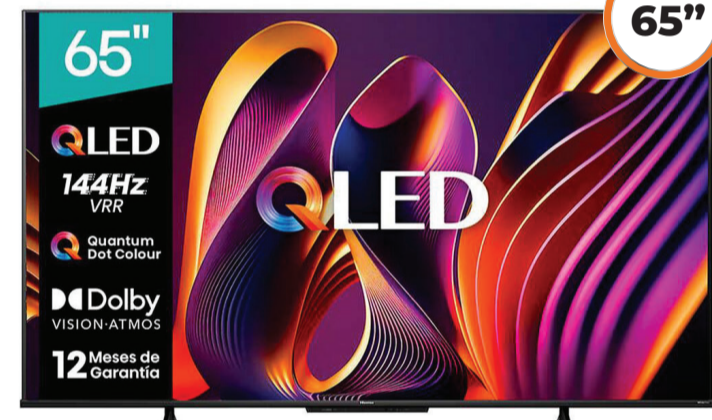

N\$ 10 659
N\$ 708 PM
x 18 months
20% deposit

50"

SAMSUNG

CRYSTAL UHD TV

UA50DU7000KXXA

N\$ 8 369
N\$ 540 PM
x 18 months
20% deposit

65"

Hisense