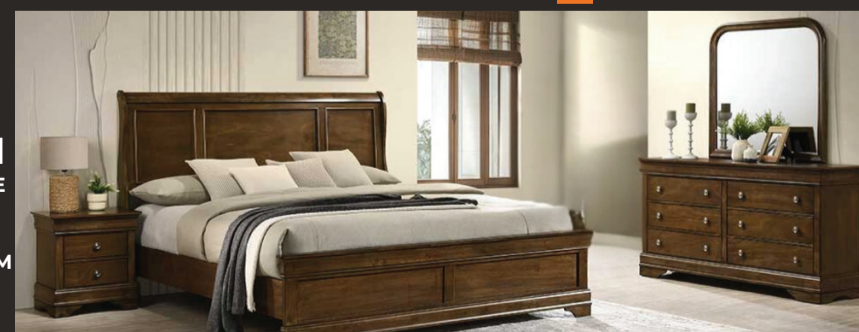

SOLAY FIRM

QUEEN | 152CM
EXTRA LENGTH | 200CM

N\$ 18 959
N\$ 996 PM
x 24 months
10% deposit

XAVIER

7 PIECE DININGROOM SUITE
ANTIQUE GREY

N\$ 25 000
N\$ 1 300 PM
x 24 months
10% deposit

TUSCAN

5 PIECE BEDROOM SUITE